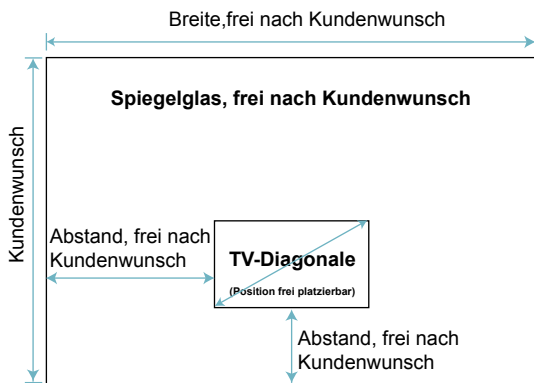

TECHNISCHE DATEN

Schutzart Klasse	möglich bis zu IP65
Interner Vibrationslautsprecher	3 Watt, 8 Ohm
TV Tuner	DVB-T2/C/S2 mit CI Slot
Energieklasse	Abhängig vom gewählten Bildschirm
Kühlung	Abhängig vom gewählten Bildschirm
Spiegelglas Arten	Silber(US/14), Schwarz(US/71), Getönt(NS/16), Kristall(GE/50)

BILDSCHIRM

Bildschirmdiagonale	11 bis 84 Zoll/ 28 bis 213cm
Betriebsspannung	240 Volt AC oder 12 Volt DC
Auflösung	Abhängig vom gewählten Bildschirm
Seitenverhältnis	16:9
Bildschirmtyp	LED

MAßE / AUSSTATTUNG (KUNDENSPEZIFISCH)

Spiegelgröße
Spiegelart
TV Größe und Position
TV Eigenschaften, wasserdicht / Ein-& Ausgänge
Ausstattung, LED Beleuchtung, Kondensschutz, Bewegungsmelder, usw.

MÖGLICHE EIN / AUSGÄNGE (AUCH KUNDENSPEZIFISCH)