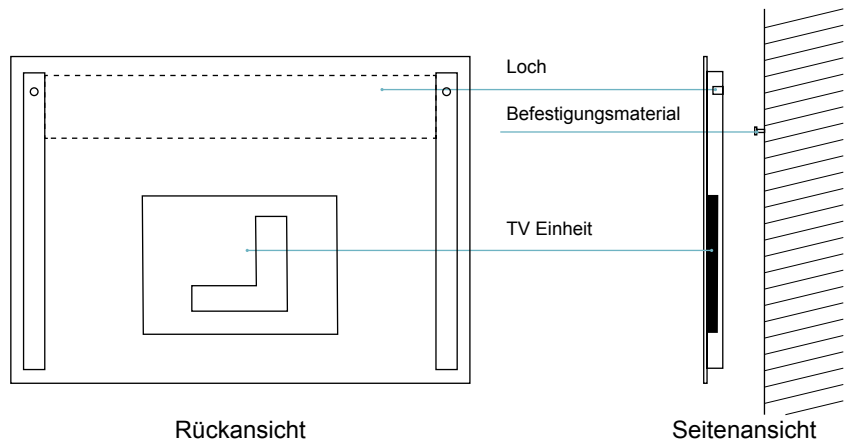

TECHNISCHE DATEN

Schutzart Klasse	möglich bis zu IP65
Interner Vibrationslautsprecher	3 Watt, 8 Ohm
TV Tuner	DVB-T2/C/S2 mit CI Slot
Energieklasse	Abhängig vom gewählten Bildschirm
Kühlung	Abhängig vom gewählten Bildschirm
Spiegelglas Arten	Silber(US/14), Schwarz(US/71), Getönt(NS/16), Kristall(GE/50)

BILDSCHIRM

Bildschirmdiagonale	11 bis 84 Zoll/ 28 bis 213cm
Betriebsspannung	240 Volt AC oder 12 Volt DC
Auflösung	Abhängig vom gewählten Bildschirm
Seitenverhältnis	16:9
Bildschirmtyp	LED

MAßE / AUSSTATTUNG (KUNDENSPEZIFISCH)

Spiegelgröße
Spiegelart
TV Größe und Position
TV Eigenschaften, wasserdicht / Ein-& Ausgänge
Ausstattung, LED Beleuchtung, Kondensschutz, Bewegungsmelder, usw.

MÖGLICHE EIN / AUSGÄNGE (AUCH KUNDENSPEZIFISCH)