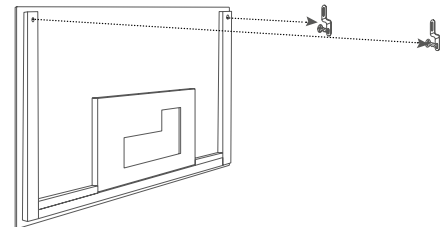

3. Stellen Sie sicher, dass die TV-Einheit noch nicht mit dem Netzteil verbunden ist und verbinden Sie die von Ihnen gewünschten Anschlüsse mit dem TV-Gerät. Zur Einbindung von externen Geräten, können Sie die beigefügte IR-Verlängerung benutzen.

4. Die Standard Installation ist dank des vorinstallierten Befestigungssystems relativ einfach zu bewerkstelligen. Beachten Sie die Vorgehensweise anhand der Skizze.
(Aufgrund der Beschaffenheit individueller Anforderungen kann es zu Abweichungen des Befestigungssystems kommen. MUES-TEC steht Ihnen bei Fragen gerne telefonisch zur Seite.)