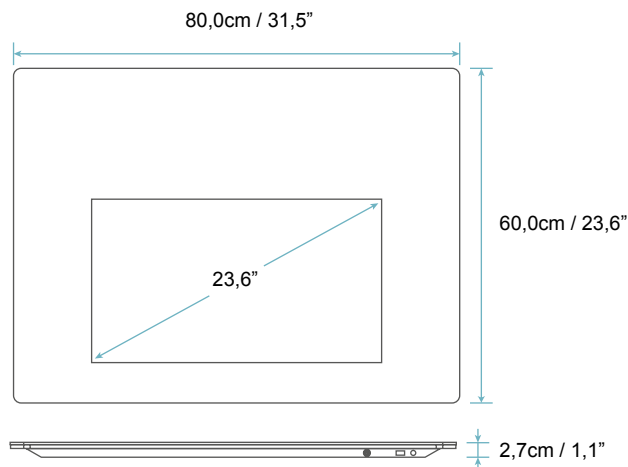

TECHNISCHES DATENBLATT

SM-2360

Smart Spiegel Touchscreen 23,6" / 60cm

DARSTELLUNG

TV Box

TV Box	Vanishing Mirror, Metal, Aluminium	Lagertemperatur	-10°C ~ 60°C
Farbe	Silber	Betriebstemperatur	0°C ~ 40°C
Größe (L x B x H)	600 x 800 x 27mm		

VERSAND INFO

Verpackungsgröße (L x B x H)	970 x 790 x 150mm	Bruttogewicht	14,7kg
		Nettogewicht des Produkts	10,1kg

© innovativTV® 2018. Alle Rechte vorbehalten.

Mues-Tec GmbH & Co. KG, Hauptstraße 16, D-36137 Großenlüder